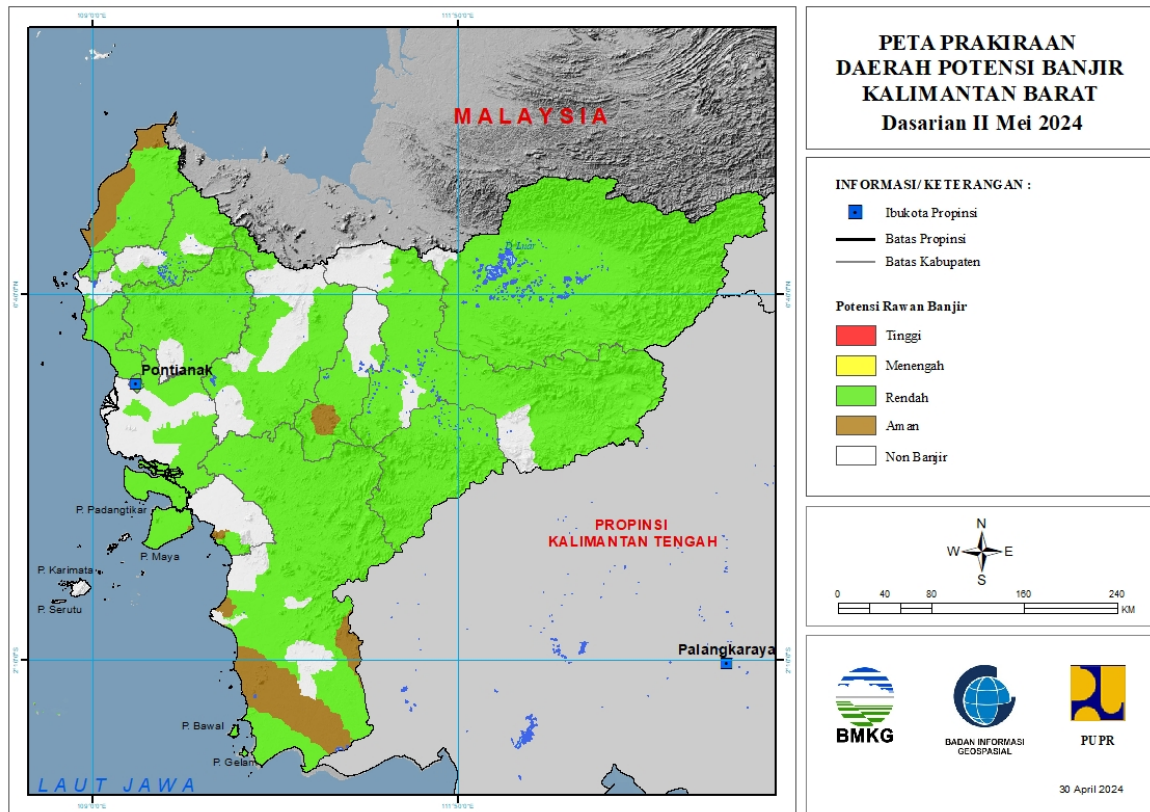

## 20. PRAKIRAAN DAERAH POTENSI BANJIR KALIMANTAN BARAT DASARIAN II MEI 2024

Gambar 21.

Tabel 20.

TINGKAT POTENSI BANJIR		
TINGGI	MENENGAH	RENDAH
-	-	BENGKAYANG : (Kec. Bengkayang, Jagoibabang, Ledo, Samalantan, Sanggauledo, Seluas, Siding, Sungaiabetung, Sungairaya, Sutisemarang, Teriak)
		KAPUAS HULU : (Kec. Batanglupar, Bika, Boyantanjung, Bunut Hilir, Bunut Hulu, Embaloh Hilir, Embaloh Hulu, Empanang, Hulu Gunung, Jongkong, Kalis, Mentebah, Nanga Badau, Pengkadan, Putussibau Selatan, Putussibau Utara, Seberuang, Selimbau, Semitau, Silat Hilir, Silat Hulu, Suhaid)
		KAYONG UTARA : (Kec. Pulaumaya, Sukadana)
		KETAPANG : (Kec. Airupas, Hulusungai, Jelai Hulu, Kendawangan, Manismata, Matanhilir Selatan, Muarapawan, Nangatayap, Sandai, Simpang Dua, Simpang Hulu, Sungailaur,