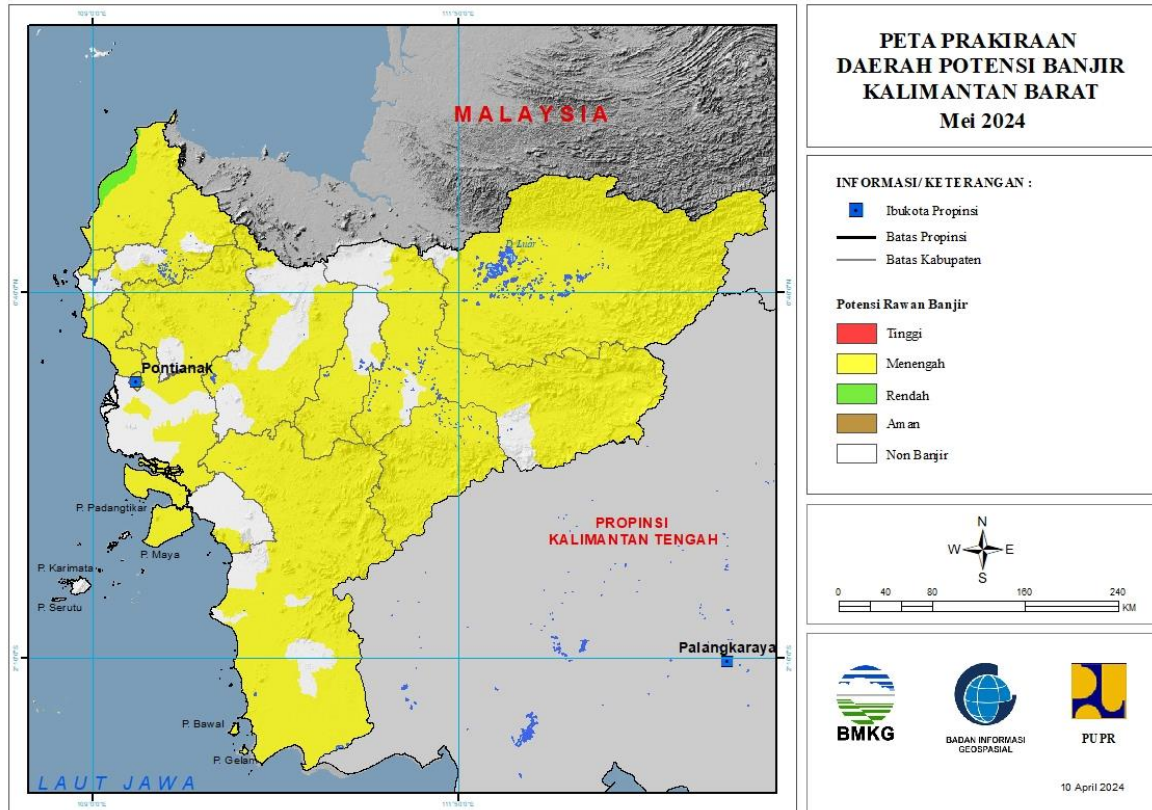

20. PRAKIRAAN DAERAH POTENSI BANJIR KALIMANTAN BARAT MEI 2024

Gambar 21.

Tabel 20.

TINGKAT POTENSI BANJIR		
TINGGI	MENENGAH	RENDAH
-	BENGKAYANG : (Kec. Bengkayang, Jagoibabang, Ledo, Samalantan, Sanggauledo, Seluas, Siding, Sungaibetung, Sungairaya, Sutisemarang, Teriak)	SAMBAS : (Kec. Galing, Jawai, Paloh, Pemangkat, Selakau, Tangaran, Telukkeramat)
	KAPUAS HULU : (Kec. Batanglupar, Bika, Boyantanjung, Bunut Hilir, Bunut Hulu, Embaloh Hilir, Embaloh Hulu, Empanang, Hulu Gunung, Jongkong, Kalis, Mentebah, Nanga Badau, Pengkadan, Putussibau Selatan, Putussibau Utara, Seberuang, Selimbau, Semitau, Silat Hilir, Silat Hulu, Suhaid)	
	KAYONG UTARA : (Kec. Pulaumaya, Sukadana)	
	KETAPANG : (Kec. Airupas, Hulusungai, Jelai Hulu, Kendawangan, Manismata, Matanhilir Selatan, Muarapawan, Nangatayap, Sandai, Simpang Dua, Simpang Hulu, Sungailaur, Sungaimelayurayak, Tumbangtiti)	