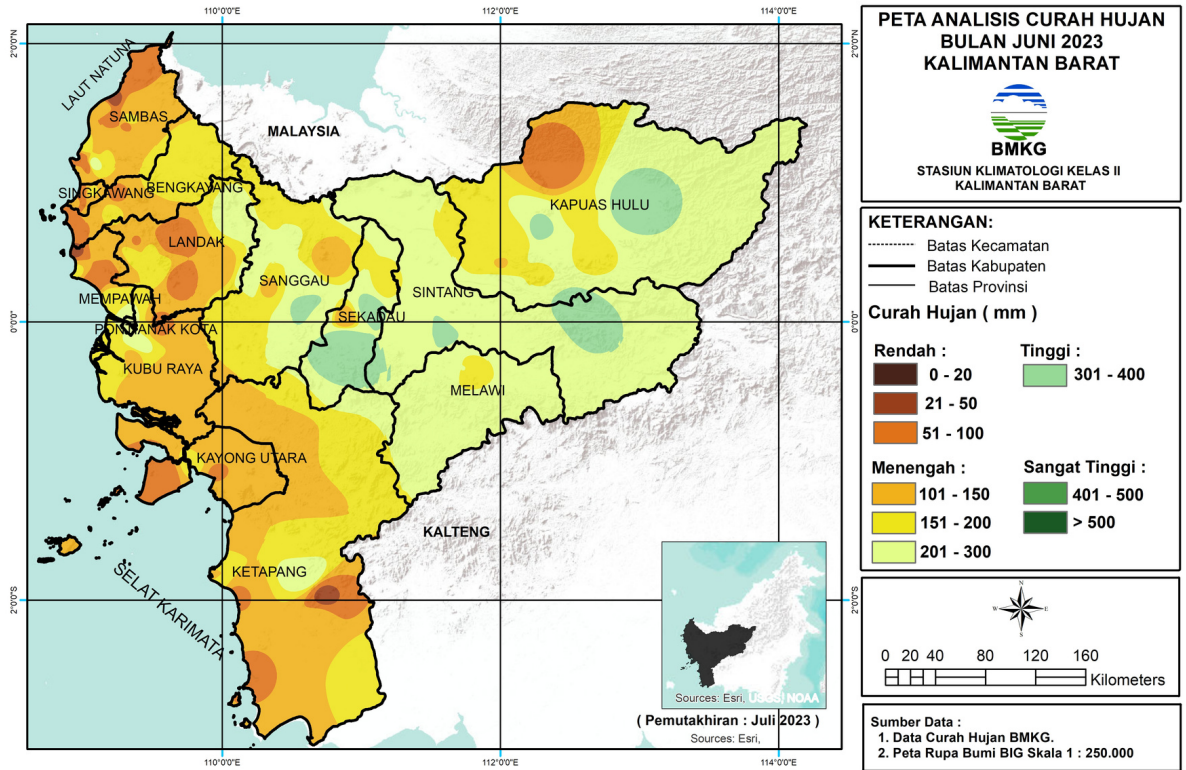

Peta CH dan SH Juni 2023

Analisis Curah Hujan Juni 2023

Curah Hujan (mm)	Kabupaten/ Kota	Wilayah Kecamatan
0-20	-	-
21-50	Sambas	Paloh
51-100	Bengkayang	Sungai Raya, Sungai Raya Kepulauan
	Mempawah	Anjongan, Sui Kuryit
	Sambas	Pemangkat, Selakau, Tangaran, Teluk Keramat
	Singkawang	Singkawang Barat, Singkawang Selatan
101 - 150	Bengkayang	Capkala, Lembah Bawang, Monterado, Sungai Betung, Teriak
	Kayong Utara	Kepulauan Karimata, Pulau Maya, Simpang Hilir, Sukadana
	Ketapang	Delta Pawan, Jelai Hulu, Kendawangan, Marau, Matan Hilir Selatan, Matan Hilir Utara, Sandai, Simpang Dua, Singkup, Tumbang Titi
	Kubu Raya	Batu Ampar, Kuala Mandor-B, Kubu, Terentang
	Landak	Banyuke Hulu, Mandor, Mempawah Hulu, Menyuke, Meranti, Ngabang, Sebangki, Sengah Temila
	Mempawah	Mempawah Hilir, Mempawah Timur, Sadaniang, Segedong, Sungai Pinyuh, Toho
	Sambas	Galing, Jawai Selatan, Sajad, Sajingan Besar, Sambas, Sebawi, Sejangkung, Selakau Timur
	Singkawang	Singkawang Tengah, Singkawang Timur, Singkawang Utara
151 - 200	Bengkayang	Bengkayang, Jagoi Babang, Ledo, Lumar, Samalantan, Sanggau Ledo, Seluas, Siding, Suti Semarang, Tjujuhbelas
	Kapuas Hulu	Badau, Batang Lupar, Embaloh Hilir, Embaloh Hulu, Empanang, Puring Kencana, Seberuang, Semitau, Suhaid
	Kayong Utara	Seponti, Teluk Batang
	Ketapang	Air Upas, Benua Kayong, Hulu Sungai, Manis Mata, Muara Pawan, Nanga Tayap, Simpang Hulu, Sungai Laur, Sungai Melayu Rayak
	Kubu Raya	Rasau Jaya, Sungai Ambawang, Sungai Kakap, Sungai Raya, Telok Pa'Kedai
	Landak	Air Besar, Jelimpo, Kuala Behe, Menjalin, Sompak
	Sambas	Jawai, Salatiga, Semparuk, Subah, Tebas, Tekarang
	Sanggau	Bonti, Entikong, Jangkang, Kembayan, Mukok, Tayan Hilir, Tayan Hulu, Toba
Sintang	Ketungau Hilir	
201 - 300	Kapuas Hulu	Boyan Tanjung, Bunut Hilir, Bunut Hulu, Danau Sentarum, Hulu Gurung, Mentebah, Pengkadan, Putussibau Utara, Selimbau, Silat Hilir, Silat Hulu
	Ketapang	Pemahan
	Melawi	Belimbing, Belimbing Hulu, Ella Hilir, Menukung, Nanga Pinoh, Pinoh Selatan, Pinoh Utara, Sayan, Sokan, Tanah Pinoh, Tanah Pinoh Barat
	Mempawah	Jongkat
	Pontianak	Pontianak Barat, Pontianak Kota, Pontianak Selatan, Pontianak Tenggara, Pontianak Timur, Pontianak Utara
	Sanggau	Balai, Beduwai, Kapuas, Meliau, Noyan, Parindu, Sekayam
	Sekadau	Belitang, Belitang Hilir, Belitang Hulu, Nanga Mahap, Sekadau Hilir, Sekadau Hulu
Sintang	Binjai Hulu, Kayan Hilir, Kelam Pemai, Ketungau Hulu, Ketungau Tengah, Sepauk, Serawai, Tempunak	
301 - 400	Kapuas Hulu	Bika, Hulu Kapuas, Jongkong, Kalis, Putussibau Selatan
	Sekadau	Nanga Taman
	Sintang	Ambalau, Dedai, Kayan Hulu, Sintang, Sungai Tebelian
401-500	-	-
>500	-	-