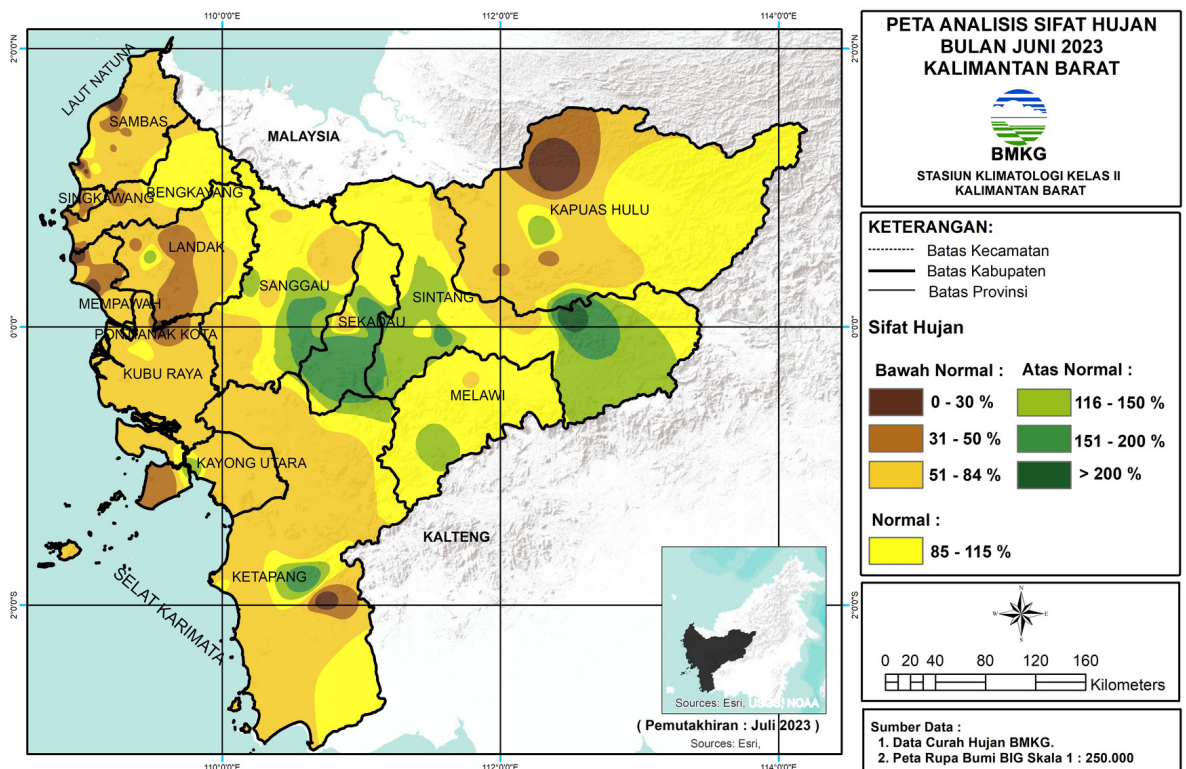

Peta CH dan SH Juni 2023

Analisis Curah Hujan Juni 2023

Curah Hujan (mm)	Kabupaten/ Kota	Wilayah Kecamatan
0-20	-	-
21-50	Sambas	Paloh
51-100	Bengkayang	Sungai Raya, Sungai Raya Kepulauan
	Mempawah	Anjongan, Sui Kuryit
	Sambas	Pemangkat, Selakau, Tangaran, Teluk Keramat
	Singkawang	Singkawang Barat, Singkawang Selatan
101 - 150	Bengkayang	Capkala, Lembah Bawang, Monterado, Sungai Betung, Teriak
	Kayong Utara	Kepulauan Karimata, Pulau Maya, Simpang Hilir, Sukadana
	Ketapang	Delta Pawan, Jelai Hulu, Kendawangan, Marau, Matan Hilir Selatan, Matan Hilir Utara, Sandai, Simpang Dua, Singkup, Tumbang Titi
	Kubu Raya	Batu Ampar, Kuala Mandor-B, Kubu, Terentang
	Landak	Banyuke Hulu, Mandor, Mempawah Hulu, Menyuke, Meranti, Ngabang, Sebangki, Sengah Temila
	Mempawah	Mempawah Hilir, Mempawah Timur, Sadaniang, Segedong, Sungai Pinyuh, Toho
	Sambas	Galing, Jawai Selatan, Sajad, Sajingan Besar, Sambas, Sebawi, Sejangkung, Selakau Timur
	Singkawang	Singkawang Tengah, Singkawang Timur, Singkawang Utara
151 - 200	Bengkayang	Bengkayang, Jagoi Babang, Ledo, Lumar, Samalantan, Sanggau Ledo, Seluas, Siding, Suti Semarang, Tjujuhbelas
	Kapuas Hulu	Badau, Batang Lupar, Embaloh Hilir, Embaloh Hulu, Empanang, Puring Kencana, Seberuang, Semitau, Suhaid
	Kayong Utara	Seponti, Teluk Batang
	Ketapang	Air Upas, Benua Kayong, Hulu Sungai, Manis Mata, Muara Pawan, Nanga Tayap, Simpang Hulu, Sungai Laur, Sungai Melayu Rayak
	Kubu Raya	Rasau Jaya, Sungai Ambawang, Sungai Kakap, Sungai Raya, Telok Pa'Kedai
	Landak	Air Besar, Jelimpo, Kuala Behe, Menjalin, Sompak
	Sambas	Jawai, Salatiga, Semparuk, Subah, Tebas, Tekarang
	Sanggau	Bonti, Entikong, Jangkang, Kembayan, Mukok, Tayan Hilir, Tayan Hulu, Toba
Sintang	Ketungau Hilir	
201 - 300	Kapuas Hulu	Boyan Tanjung, Bunut Hilir, Bunut Hulu, Danau Sentarum, Hulu Gurung, Mentebah, Pengkadan, Putussibau Utara, Selimbau, Silat Hilir, Silat Hulu
	Ketapang	Pemahan
	Melawi	Belimbing, Belimbing Hulu, Ella Hilir, Menukung, Nanga Pinoh, Pinoh Selatan, Pinoh Utara, Sayan, Sokan, Tanah Pinoh, Tanah Pinoh Barat
	Mempawah	Jongkat
	Pontianak	Pontianak Barat, Pontianak Kota, Pontianak Selatan, Pontianak Tenggara, Pontianak Timur, Pontianak Utara
	Sanggau	Balai, Beduwai, Kapuas, Meliau, Noyan, Parindu, Sekayam
	Sekadau	Belitang, Belitang Hilir, Belitang Hulu, Nanga Mahap, Sekadau Hilir, Sekadau Hulu
Sintang	Binjai Hulu, Kayan Hilir, Kelam Pemai, Ketungau Hulu, Ketungau Tengah, Sepauk, Serawai, Tempunak	
301 - 400	Kapuas Hulu	Bika, Hulu Kapuas, Jongkong, Kalis, Putussibau Selatan
	Sekadau	Nanga Taman
	Sintang	Ambalau, Dedai, Kayan Hulu, Sintang, Sungai Tebelian
401-500	-	-
>500	-	-